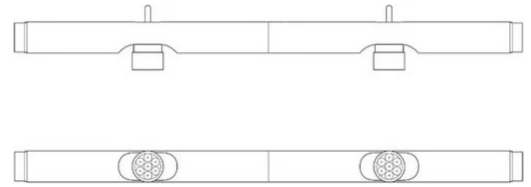

Modulo Luminoso Calabronet

Spot - Lunghezza 70 cm

Emiliana Martinelli
Andrea Menchini

Tipologia Sospensione
Utilizzo Interno

colori

24V 2x 9 W 1224 lm (2448lm)

luce diretta

luce indiretta

MODULO 40033/NE

Sistema componibile a luce diretta/indiretta diffusa orientabile. Composto da moduli tubolari in alluminio di due lunghezze (70cm - 160cm) uniti tra loro con un particolare giunto (40032/NE) così da permettere varie configurazioni. Modulo con spots per sorgente di luce a LED integrato e alimentatore elettronico inserito nella borchia al soffitto o nel controsoffitto per due moduli contigui. Variante predisposto per tubo LED G5 T5 8W/20W (40030/NE - 40031/NE) e borchia al soffitto per alimentare tre moduli.

Famiglia	Modulo luminoso Calabronet
Tipologia	Sospensione
Utilizzo	Interno

Dimensioni

Altezza	7 cm
Lunghezza	70 cm
Diametro	4,5 cm
Lunghezza cavo alimentazione	400 cm
Peso	1.25 Kg

Materiali

Struttura	alluminio
-----------	-----------