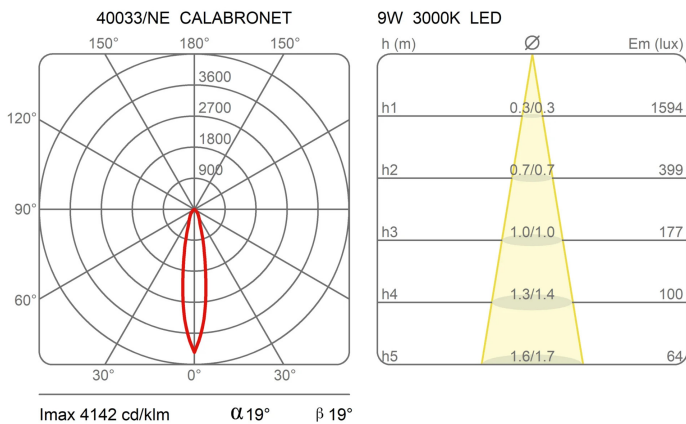

MODULO 40033/NE

Sistema componibile a luce diretta/indiretta diffusa orientabile. Composto da moduli tubolari in alluminio di due lunghezze (70cm - 160cm) uniti tra loro con un particolare giunto (40032/NE) così da permettere varie configurazioni. Modulo con spots per sorgente di luce a LED integrato e alimentatore elettronico inserito nella borchia al soffitto o nel controsoffitto per due moduli contigui. Variante predisposto per tubo LED G5 T5 8W/20W (40030/NE - 40031/NE) e borchia al soffitto per alimentare tre moduli.

Famiglia	Modulo luminoso Calabronet
Tipologia	Sospensione
Utilizzo	Interno

Dimensioni

Altezza	7 cm
Lunghezza	70 cm
Diametro	4,5 cm
Lunghezza cavo alimentazione	400 cm
Peso	1.25 Kg

Materiali

Struttura	alluminio
-----------	-----------

Tensione	24V	2 X Watt	9 W
Alimentatore	Escluso	Lumen	1224 lm (2448 lm)
Montaggio alimentatore	Esterno	CRI	>80
		CCT	3000 K
		Classe energetica	

Certificazioni

Curve fotometriche

Codice varianti colore

40033/NE